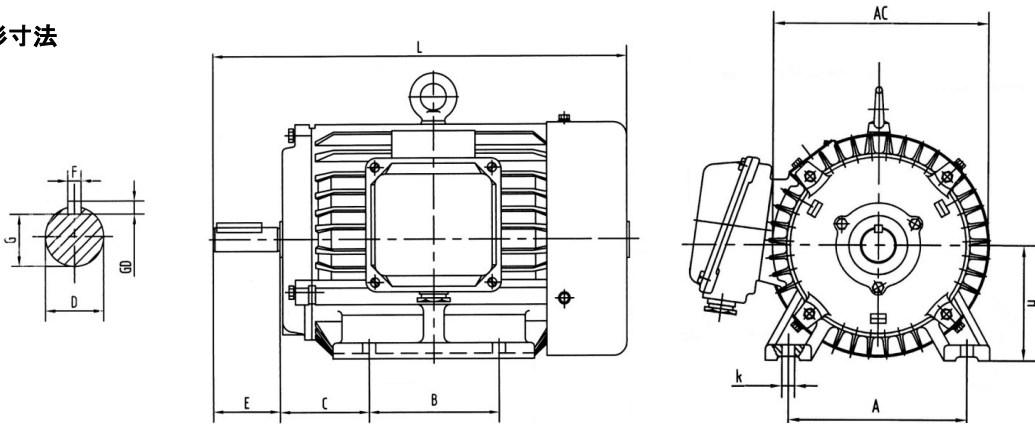

修理用 中国製電動機

4kw 4P 200V 60Hz

30kw 4P 200V 60Hz

外形寸法

出力・電圧		H	A	AC	B	C	D	E	F	G	GD	L	k	販売価格
4kw4P200V	50Hz	112 ⁰ _{-0.5}	190	230	140	70	28 ^{+0.009} _{-0.004}	60	8	24	7	400	12	¥44,000(税込¥48,400)
	60Hz													¥44,000(税込¥48,400)
5.5kw4P200V	50Hz	132 ⁰ _{-0.5}	216	210	140	89	38 ^{+0.018} _{+0.002}	80	10	33	8	470	15	¥63,000(税込¥69,300)
	60Hz													¥63,000(税込¥69,300)
7.5kw4P200V	50Hz	132 ⁰ _{-0.5}	216	210	148	89	38 ^{+0.018} _{+0.002}	81	10	37	8	508	15	取寄品 お問合せください
	60Hz													¥72,000(税込¥79,200)
11kw4P200V	50Hz	160 ⁰ _{-0.5}	254	325	210	108	42 ^{+0.018} _{+0.002}	110	12	37	8	600	12	取寄品 お問合せください
	60Hz													¥116,000(税込¥127,600)
15kw4P200V	50Hz	160 ⁰ _{-0.5}	254	325	254	108	42 ^{+0.018} _{+0.002}	110	12	37	8	645	15	取寄品 お問合せください
	60Hz													¥136,000(税込¥149,600)
18.5kw4P200V	50Hz	180 ⁰ _{-0.5}	279	360	241	121	48 ^{+0.018} _{+0.002}	110	14	42.5	9	670	15	取寄品 お問合せください
	60Hz													取寄品 お問合せください
22kw4P200V	50Hz	180 ⁰ _{-0.5}	279	360	279	121	48 ^{+0.018} _{+0.002}	110	14	42.5	9	710	15	取寄品 お問合せください
	60Hz													¥205,000(税込¥225,500)
30kw4P200V	50Hz	200 ⁰ _{-0.5}	318	400	305	133	55 ^{+0.030} _{+0.011}	110	16	49	10	710	19	¥285,000(税込¥313,500)
	60Hz													取寄品 お問合せください
37kw4P200V	50Hz	225 ⁰ _{-0.5}	356	450	286	149	60 ^{+0.030} _{+0.011}	140	18	53	11	815	19	取寄品 お問合せください
	60Hz													取寄品 お問合せください
45kw4P200V	50Hz	225 ⁰ _{-0.5}	356	450	311	149	60 ^{+0.030} _{+0.011}	140	18	53	11	840	19	取寄品 お問合せください
	60Hz													取寄品 お問合せください