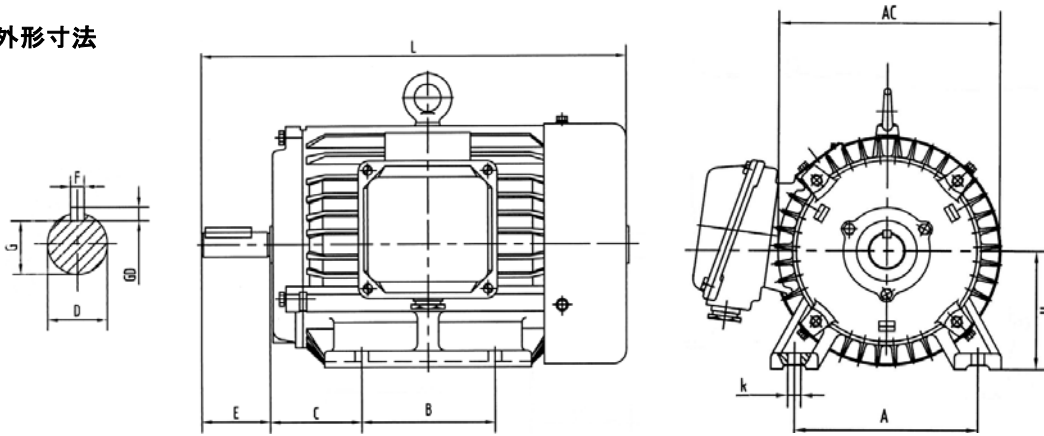

## 外形寸法

出力・電圧	H	A	AC	B	C	D	E	F	G	GD	L	k	販売価格	
4kw4P200V	50Hz	112 <sup>0</sup> <sub>-0.5</sub>	190	230	140	70	28 <sup>+0.009</sup> <sub>-0.004</sub>	60	8	24	7	400	12	¥30,000
	60Hz													¥30,000
5.5kw4P200V	50Hz	132 <sup>0</sup> <sub>-0.5</sub>	216	210	140	89	38 <sup>+0.018</sup> <sub>+0.002</sub>	80	10	33	8	470	15	¥45,000
	60Hz													¥45,000
7.5kw4P200V	50Hz	132 <sup>0</sup> <sub>-0.5</sub>	216	210	148	89	38 <sup>+0.018</sup> <sub>+0.002</sub>	81	10	37	8	508	15	取寄品 お問合せください
	60Hz													¥50,000
11kw4P200V	50Hz	160 <sup>0</sup> <sub>-0.5</sub>	254	325	210	108	42 <sup>+0.018</sup> <sub>+0.002</sub>	110	12	37	8	600	12	取寄品 お問合せください
	60Hz													¥80,000
15kw4P200V	50Hz	160 <sup>0</sup> <sub>-0.5</sub>	254	325	254	108	42 <sup>+0.018</sup> <sub>+0.002</sub>	110	12	37	8	645	15	取寄品 お問合せください
	60Hz													¥90,000
18.5kw4P200V	50Hz	180 <sup>0</sup> <sub>-0.5</sub>	279	360	241	121	48 <sup>+0.018</sup> <sub>+0.002</sub>	110	14	42.5	9	670	15	取寄品 お問合せください
	60Hz													取寄品 お問合せください
22kw4P200V	50Hz	180 <sup>0</sup> <sub>-0.5</sub>	279	360	279	121	48 <sup>+0.018</sup> <sub>+0.002</sub>	110	14	42.5	9	710	15	取寄品 お問合せください
	60Hz													¥160,000
30kw4P200V	50Hz	200 <sup>0</sup> <sub>-0.5</sub>	318	400	305	133	55 <sup>+0.030</sup> <sub>+0.011</sub>	110	16	49	10	710	19	取寄品 お問合せください
	60Hz													取寄品 お問合せください
37kw4P200V	50Hz	225 <sup>0</sup> <sub>-0.5</sub>	356	450	286	149	60 <sup>+0.030</sup> <sub>+0.011</sub>	140	18	53	11	815	19	取寄品 お問合せください
	60Hz													取寄品 お問合せください
45kw4P200V	50Hz	225 <sup>0</sup> <sub>-0.5</sub>	356	450	311	149	60 <sup>+0.030</sup> <sub>+0.011</sub>	140	18	53	11	840	19	取寄品 お問合せください
	60Hz													取寄品 お問合せください